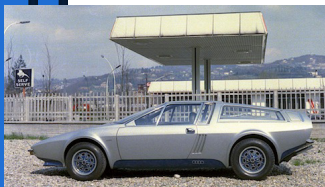

60006

Audi 100 S Coupe Speciale Frua

www.facebook.com/avenue43.models

60002

60003

60005

AVENUE 43

distributed by
AutoCult GmbH

Äußere Further Straße 3 • 90530 Wendelstein • Germany
Tel. +49 / 9129 / 296 4280 • Fax +49 / 9129 / 296 4281